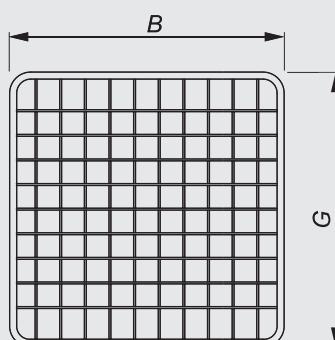

МЕБЕЛЬНАЯ И КРЕПЕЖНАЯ ФУРНИТУРА

МЕБЕЛЬНАЯ И КРЕПЕЖНАЯ ФУРНИТУРА

Index nr: **53-1101-#**

Крепления для корзины (100 шт.)

- BI, MS

Index nr: **53-1/symbol/1#**

Корзина проволочная (10 шт.)

Index	G(mm)	B(mm)
53-14401#	390	390
53-14451#	390	440
53-14501#	390	490
53-14551#	390	540
53-14601#	390	590
53-15401#	490	390
53-15451#	490	440
53-15501#	490	490
53-15551#	490	540
53-15601#	490	590

- BI, MS

Index nr: **53-1/symbol/3#**

Корзина проволочная (10 шт.)

Index	G(mm)	B(mm)
53-14403#	390	390
53-14453#	390	440
53-14503#	390	490
53-14553#	390	540
53-14603#	390	590
53-15403#	490	390
53-15453#	490	440
53-15503#	490	490
53-15553#	490	540
53-15603#	490	590