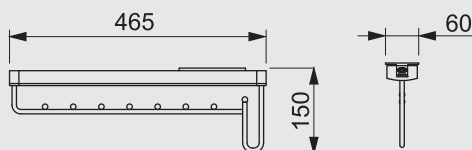

Index	B(mm)
53-34501CR	400
53-35501CR	500
53-36501CR	600

Index nr: **53-41/symbol/CR**

Корзина проволочная (1 шт.)

Index	B(mm)
53-41451CR	400
53-41551CR	500
53-41651CR	600

Index nr: **53-42651CR**

Вешалка для брюк 600X500X100 мм

Index nr: **53-43651CR**

Стойка для обуви 600X500X350 мм

Index nr: **53-43652CR**

Полка для обуви 600X500X190 мм

Index nr: **53-44151CR**

Вешалка поперечная
55X500X140 мм

Index nr: **53-44152CR**

Вешалка для галстуков
и ремней 140X500X55 мм

Index nr: **53-45551CR**

Корзина для белья 500X500
X510 мм

Index nr: **57-0101-#**

Вешалка для одежды (200 шт.)
- CW, NB, ZO, SZ

Index nr: **57-03/symbol/**

Вешалка поперечная (50 шт.)

Index	L min(mm)	L max(mm)
57-0326	250	400
57-0331	300	500
57-0336	350	600
57-0341	400	700
57-0346	450	800