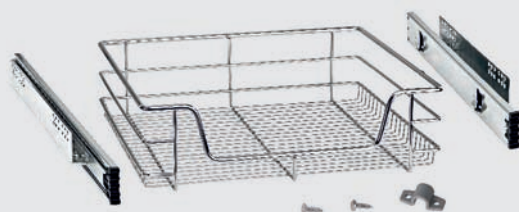

- BI, MS

Index nr: **53-24/symbol/#**

Полка проволочная (10 шт.)

Index	B(mm)
53-24080#	800
53-24100#	1000
53-24120#	1200

- BI, MS

Index nr: **53-/symbol/501CR**

Корзина проволочная для выдвигаемых ящиков (2 шт.)

Index	B(mm)
53-34501CR	400
53-35501CR	500
53-36501CR	600

Index nr: **53-41/symbol/CR**

Корзина проволочная (1 шт.)

Index	B(mm)
53-41451CR	400
53-41551CR	500
53-41651CR	600

Index nr: **53-42651CR**

Вешалка для брюк 600X500X100 мм

Index nr: **53-43651CR**

Стойка для обуви 600X500X350 мм

Index nr: **53-43652CR**

Полка для обуви 600X500X190 мм

Index nr: **53-44151CR**

Вешалка поперечная
55X500X140 мм

Index nr: **53-44152CR**

Вешалка для галстуков
и ремней 140X500X55 мм