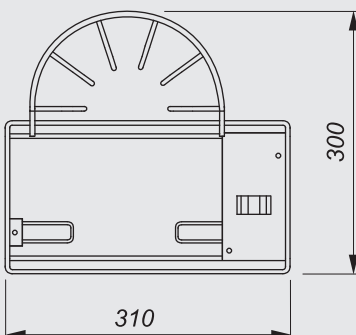

Вешалка для трубы пылесоса
(10 шт.)

- BI, MS