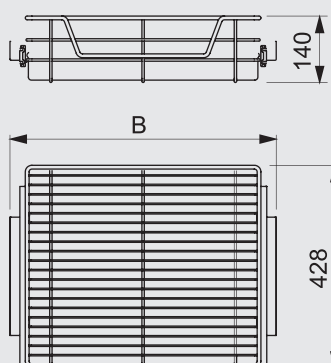

- BI, MS

Index nr: **53-24/symbol/#**

Полка проволочная (10 шт.)

Index	B(mm)
53-24080#	800
53-24100#	1000
53-24120#	1200

- BI, MS

Index nr: **53-/symbol/501CR**

Корзина проволочная для выдвигаемых ящиков (2 шт.)

Index	B(mm)
53-34501CR	400
53-35501CR	500
53-36501CR	600

Index nr: **53-41/symbol/CR**

Корзина проволочная (1 шт.)

Index	B(mm)
53-41451CR	400
53-41551CR	500
53-41651CR	600

Index nr: **53-42651CR**

Вешалка для брюк 600X500X100 мм

Index nr: **53-45551CR**

Корзина для белья 500X500
X510 мм

Index nr: **57-0101-#**

Вешалка для одежды (200 шт.)
- CW, NB, ZO, SZ

Index nr: **57-03/symbol/**

Вешалка поперечная (50 шт.)

Index	L min(mm)	L max(mm)
57-0326	250	400
57-0331	300	500
57-0336	350	600
57-0341	400	700
57-0346	450	800