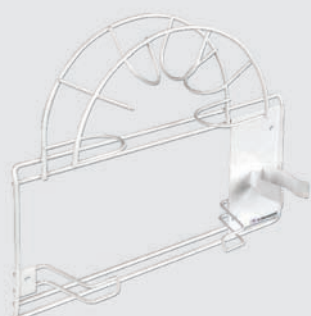

Вешалка для трубы пылесоса
(10 шт.)

- BI, MS