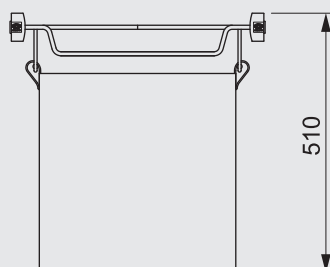

Index nr: **53-43651CR**

Стойка для обуви 600X500X350 мм

Index nr: **53-43652CR**

Полка для обуви 600X500X190 мм

Index nr: **53-44151CR**

Вешалка поперечная
55X500X140 мм

Index nr: **53-44152CR**

Вешалка для галстуков
и ремней 140X500X55 мм

Index nr: **53-45551CR**

Корзина для белья 500X500
X510 мм

Index nr: **57-0101-#**

Вешалка для одежды (200 шт.)
- CW, NB, ZO, SZ

Index nr: **57-03/symbol/**

Вешалка поперечная (50 шт.)

Index	L min(mm)	L max(mm)
57-0326	250	400
57-0331	300	500
57-0336	350	600
57-0341	400	700
57-0346	450	800