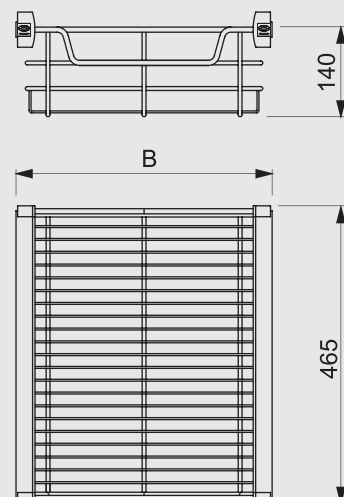

- BI, MS

Index nr: **53-24/symbol/#**

Полка проволочная (10 шт.)

Index	B(mm)
53-24080#	800
53-24100#	1000
53-24120#	1200

- BI, MS

Index nr: **53-/symbol/501CR**

Корзина проволочная для выдвигаемых ящиков (2 шт.)

Index	B(mm)
53-34501CR	400
53-35501CR	500
53-36501CR	600

Index nr: **53-41/symbol/CR**

Корзина проволочная (1 шт.)

Index	B(mm)
53-41451CR	400
53-41551CR	500
53-41651CR	600

Index nr: **53-42651CR**

Вешалка для брюк 600X500X100 мм

Index nr: **53-43651CR**

Стойка для обуви 600X500X350 мм

Index nr: **53-43652CR**

Полка для обуви 600X500X190 мм

Index nr: **53-44151CR**

Вешалка поперечная
55X500X140 мм

Index nr: **53-44152CR**

Вешалка для галстуков
и ремней 140X500X55 мм