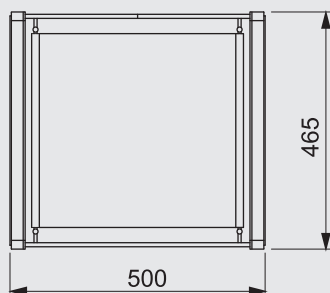

Index nr: **53-43651CR**

Стойка для обуви 600X500X350 мм

Index nr: **53-43652CR**

Полка для обуви 600X500X190 мм

Index nr: **53-44151CR**

Вешалка поперечная
55X500X140 мм

Index nr: **53-44152CR**

Вешалка для галстуков
и ремней 140X500X55 мм

Index nr: **53-45551CR**

Корзина для белья 500X500
X510 мм

Index nr: **57-0101-#**

Вешалка для одежды (200 шт.)
- CW, NB, ZO, SZ

Index nr: **57-03/symbol/**

Вешалка поперечная (50 шт.)

Index	L min(mm)	L max(mm)
57-0326	250	400
57-0331	300	500
57-0336	350	600
57-0341	400	700
57-0346	450	800