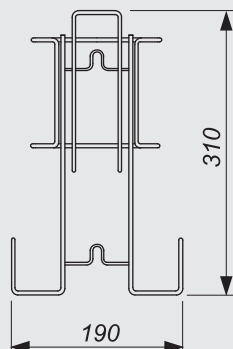

Index nr: **53-43651CR**

Стойка для обуви 600X500X350 мм

Index nr: **53-43652CR**

Полка для обуви 600X500X190 мм

Index nr: **53-44151CR**

Вешалка поперечная
55X500X140 мм

Index nr: **53-44152CR**

Вешалка для галстуков
и ремней 140X500X55 мм

Index nr: **53-45551CR**

Корзина для белья 500X500
X510 мм

Index nr: **57-0101-#**

Вешалка для одежды (200 шт.)
- CW, NB, ZO, SZ

Index nr: **57-03/symbol/**

Вешалка поперечная (50 шт.)

Index	L min(mm)	L max(mm)
57-0326	250	400
57-0331	300	500
57-0336	350	600
57-0341	400	700
57-0346	450	800

Index nr: **57-0401-#**

Вешалка для трубы пылесоса
(10 шт.)

- BI, MS

Index nr: **57-0501-#**

Ручка для утюга (10 шт.)
- BI, MS

Index nr: **57-07/symbol/-CR**

Пантограф

Index	B(mm)
57-0745-CR	450-600
57-0760-CR	600-830
57-0783-CR	830-1150