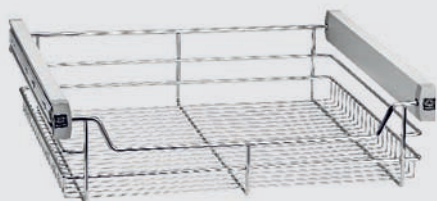

- BI, MS

Index nr: **53-24/symbol/#**

Полка проволочная (10 шт.)

Index	B(mm)
53-24080#	800
53-24100#	1000
53-24120#	1200

- BI, MS

Index nr: **53-/symbol/501CR**

Корзина проволочная для выдвигаемых ящиков (2 шт.)

Index	B(mm)
53-34501CR	400
53-35501CR	500
53-36501CR	600

Index nr: **53-41/symbol/CR**

Корзина проволочная (1 шт.)

Index	B(mm)
53-41451CR	400
53-41551CR	500
53-41651CR	600

Index nr: **53-42651CR**

Вешалка для брюк 600X500X100 мм