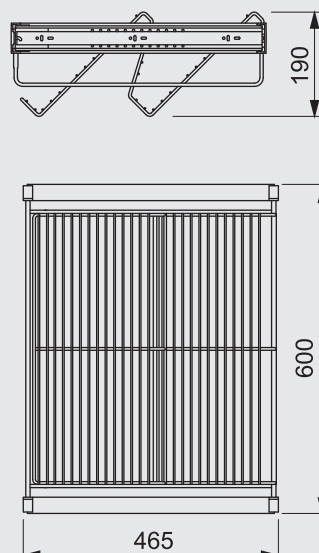

- BI, MS

Index nr: **53-24/symbol/#**

Полка проволочная (10 шт.)

Index	B(mm)
53-24080#	800
53-24100#	1000
53-24120#	1200

- BI, MS

Index nr: **53-/symbol/501CR**

Корзина проволочная для выдвигаемых ящиков (2 шт.)

Index	B(mm)
53-34501CR	400
53-35501CR	500
53-36501CR	600

Index nr: **53-41/symbol/CR**

Корзина проволочная (1 шт.)

Index	B(mm)
53-41451CR	400
53-41551CR	500
53-41651CR	600

Index nr: **53-42651CR**

Вешалка для брюк 600X500X100 мм

Index nr: **53-43651CR**

Стойка для обуви 600X500X350 мм

Index nr: **53-43652CR**

Полка для обуви 600X500X190 мм

Index nr: **53-44151CR**

Вешалка поперечная
55X500X140 мм

Index nr: **53-44152CR**

Вешалка для галстуков
и ремней 140X500X55 мм

Index nr: **53-45551CR**

Корзина для белья 500X500
X510 мм

Index nr: **57-0101-#**

Вешалка для одежды (200 шт.)
- CW, NB, ZO, SZ

Index nr: **57-03/symbol/**

Вешалка поперечная (50 шт.)

Index	L min(mm)	L max(mm)
57-0326	250	400
57-0331	300	500
57-0336	350	600
57-0341	400	700
57-0346	450	800