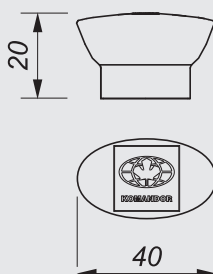

Ручка ящика одинарная
KOMANDOR (50 шт.)
- AS, AN