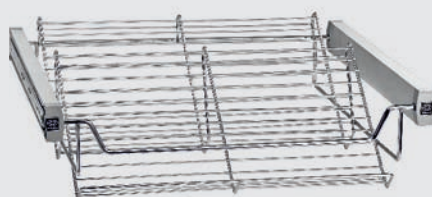

Index	B(mm)
53-34501CR	400
53-35501CR	500
53-36501CR	600

Index nr: **53-41/symbol/CR**

Корзина проволочная (1 шт.)

Index	B(mm)
53-41451CR	400
53-41551CR	500
53-41651CR	600

Index nr: **53-42651CR**

Вешалка для брюк 600X500X100 мм

Index nr: **53-43651CR**

Стойка для обуви 600X500X350 мм

Index nr: **53-43652CR**

Полка для обуви 600X500X190 мм

Index nr: **53-44151CR**

Вешалка поперечная
55X500X140 мм

Index nr: **53-44152CR**

Вешалка для галстуков
и ремней 140X500X55 мм