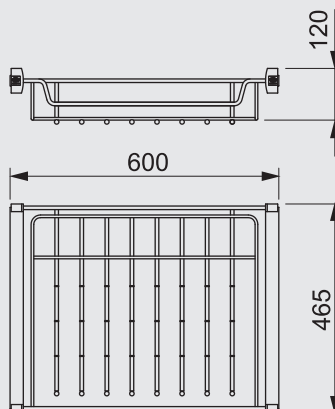

Index	B(mm)
53-34501CR	400
53-35501CR	500
53-36501CR	600

Index nr: **53-41/symbol/CR**

Корзина проволочная (1 шт.)

Index	B(mm)
53-41451CR	400
53-41551CR	500
53-41651CR	600

Index nr: **53-42651CR**

Вешалка для брюк 600X500X100 мм

Index nr: **53-43651CR**

Стойка для обуви 600X500X350 мм

Index nr: **53-43652CR**

Полка для обуви 600X500X190 мм

Index nr: **53-44151CR**

Вешалка поперечная
55X500X140 мм

Index nr: **53-44152CR**

Вешалка для галстуков
и ремней 140X500X55 мм

Index nr: **53-45551CR**

Корзина для белья 500X500
X510 мм

Index nr: **57-0101-#**

Вешалка для одежды (200 шт.)
- CW, NB, ZO, SZ

Index nr: **57-03/symbol/**

Вешалка поперечная (50 шт.)

Index	L min(mm)	L max(mm)
57-0326	250	400
57-0331	300	500
57-0336	350	600
57-0341	400	700
57-0346	450	800