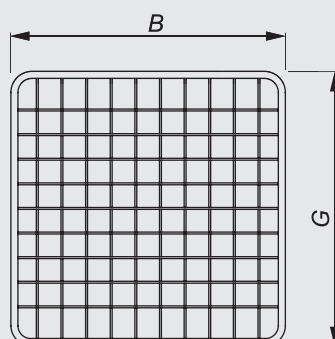

МЕБЕЛЬНАЯ И КРЕПЕЖНАЯ ФУРНИТУРА

МЕБЕЛЬНАЯ И КРЕПЕЖНАЯ ФУРНИТУРА

Index nr: **53-1101-#**

Крепления для корзины (100 шт.)

- BI, MS

Index nr: **53-1/symbol/1#**

Корзина проволочная (10 шт.)

Index	G(mm)	B(mm)
53-14401#	390	390
53-14451#	390	440
53-14501#	390	490
53-14551#	390	540
53-14601#	390	590
53-15401#	490	390
53-15451#	490	440
53-15501#	490	490
53-15551#	490	540
53-15601#	490	590

- BI, MS

Index nr: **53-1/symbol/3#**

Корзина проволочная (10 шт.)

Index	G(mm)	B(mm)
53-14403#	390	390
53-14453#	390	440
53-14503#	390	490
53-14553#	390	540
53-14603#	390	590
53-15403#	490	390
53-15453#	490	440
53-15503#	490	490
53-15553#	490	540
53-15603#	490	590