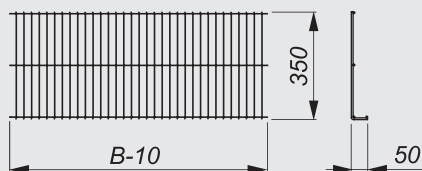

- BI, MS

Index nr: **53-1/symbol/3#**

Корзина проволочная (10 шт.)

Index	G(mm)	B(mm)
53-14403#	390	390
53-14453#	390	440
53-14503#	390	490
53-14553#	390	540
53-14603#	390	590
53-15403#	490	390
53-15453#	490	440
53-15503#	490	490
53-15553#	490	540
53-15603#	490	590

- BI, MS

Index nr: **53-24/symbol/#**

Полка проволочная (10 шт.)

Index	B(mm)
53-24080#	800
53-24100#	1000
53-24120#	1200

- BI, MS

Index nr: **53-/symbol/501CR**

Корзина проволочная для выдвигаемых ящиков (2 шт.)

Index	B(mm)
53-34501CR	400
53-35501CR	500
53-36501CR	600

Index nr: **53-41/symbol/CR**

Корзина проволочная (1 шт.)

Index	B(mm)
53-41451CR	400
53-41551CR	500
53-41651CR	600

Index nr: **53-42651CR**

Вешалка для брюк 600X500X100 мм