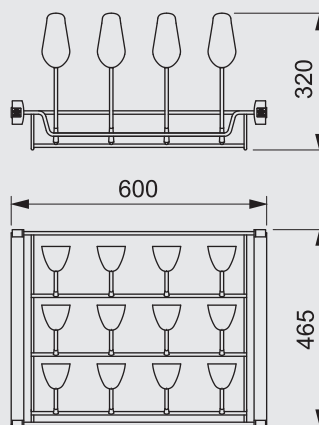

- BI, MS

Index nr: **53-24/symbol/#**

Полка проволочная (10 шт.)

Index	B(mm)
53-24080#	800
53-24100#	1000
53-24120#	1200

- BI, MS

Index nr: **53-/symbol/501CR**

Корзина проволочная для выдвигаемых ящиков (2 шт.)

Index	B(mm)
53-34501CR	400
53-35501CR	500
53-36501CR	600

Index nr: **53-41/symbol/CR**

Корзина проволочная (1 шт.)

Index	B(mm)
53-41451CR	400
53-41551CR	500
53-41651CR	600

Index nr: **53-42651CR**

Вешалка для брюк 600X500X100 мм

Index nr: **53-43651CR**

Стойка для обуви 600X500X350 мм

Index nr: **53-43652CR**

Полка для обуви 600X500X190 мм

Index nr: **53-44151CR**

Вешалка поперечная
55X500X140 мм

Index nr: **53-44152CR**

Вешалка для галстуков
и ремней 140X500X55 мм

Index nr: **53-45551CR**

Корзина для белья 500X500
X510 мм

Index nr: **57-0101-#**

Вешалка для одежды (200 шт.)
- CW, NB, ZO, SZ

Index nr: **57-03/symbol/**

Вешалка поперечная (50 шт.)

Index	L min(mm)	L max(mm)
57-0326	250	400
57-0331	300	500
57-0336	350	600
57-0341	400	700
57-0346	450	800