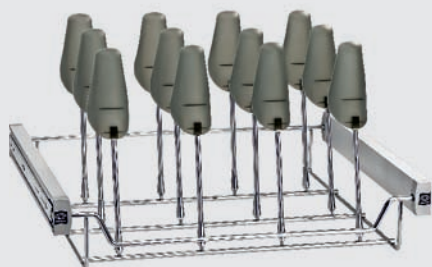

- BI, MS

Index nr: **53-24/symbol/#**

Полка проволочная (10 шт.)

Index	B(mm)
53-24080#	800
53-24100#	1000
53-24120#	1200

- BI, MS

Index nr: **53-/symbol/501CR**

Корзина проволочная для выдвигаемых ящиков (2 шт.)

Index	B(mm)
53-34501CR	400
53-35501CR	500
53-36501CR	600

Index nr: **53-41/symbol/CR**

Корзина проволочная (1 шт.)

Index	B(mm)
53-41451CR	400
53-41551CR	500
53-41651CR	600

Index nr: **53-42651CR**

Вешалка для брюк 600X500X100 мм

Index nr: **53-43651CR**

Стойка для обуви 600X500X350 мм

Index nr: **53-43652CR**

Полка для обуви 600X500X190 мм

Index nr: **53-44151CR**

Вешалка поперечная
55X500X140 мм

Index nr: **53-44152CR**

Вешалка для галстуков
и ремней 140X500X55 мм