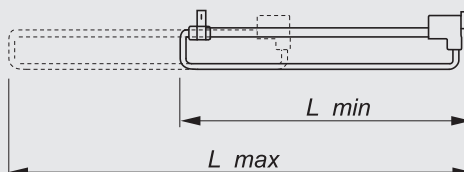

Index nr: **53-45551CR**

Корзина для белья 500X500
X510 мм

Index nr: **57-0101-#**

Вешалка для одежды (200 шт.)
- CW, NB, ZO, SZ

Index nr: **57-03/symbol/**

Вешалка поперечная (50 шт.)

Index	L min(mm)	L max(mm)
57-0326	250	400
57-0331	300	500
57-0336	350	600
57-0341	400	700
57-0346	450	800