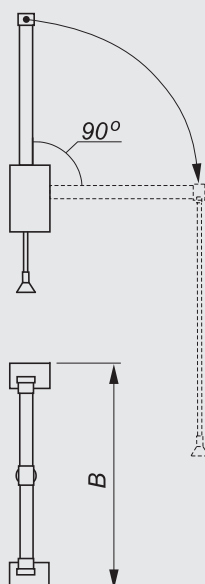

МЕБЕЛЬНАЯ И КРЕПЕЖНАЯ ФУРНИТУРА

МЕБЕЛЬНАЯ И КРЕПЕЖНАЯ ФУРНИТУРА

Index nr: **53-1101-#**

Крепления для корзины (100 шт.)

- BI, MS

Index nr: **53-1/symbol/1#**

Корзина проволочная (10 шт.)

Index	G(mm)	B(mm)
53-14401#	390	390
53-14451#	390	440
53-14501#	390	490
53-14551#	390	540
53-14601#	390	590
53-15401#	490	390
53-15451#	490	440
53-15501#	490	490
53-15551#	490	540
53-15601#	490	590

Index nr: **53-43651CR**

Стойка для обуви 600X500X350 мм

Index nr: **53-43652CR**

Полка для обуви 600X500X190 мм

Index nr: **53-44151CR**

Вешалка поперечная
55X500X140 мм

Index nr: **53-44152CR**

Вешалка для галстуков
и ремней 140X500X55 мм

Index nr: **53-45551CR**

Корзина для белья 500X500
X510 мм

Index nr: **57-0101-#**

Вешалка для одежды (200 шт.)
- CW, NB, ZO, SZ

Index nr: **57-03/symbol/**

Вешалка поперечная (50 шт.)

Index	L min(mm)	L max(mm)
57-0326	250	400
57-0331	300	500
57-0336	350	600
57-0341	400	700
57-0346	450	800

Index nr: **57-0401-#**

Вешалка для трубы пылесоса
(10 шт.)

- BI, MS

Index nr: **57-0501-#**

Ручка для утюга (10 шт.)
- BI, MS

Index nr: **57-07/symbol/-CR**

Пантограф

Index	B(mm)
57-0745-CR	450-600
57-0760-CR	600-830
57-0783-CR	830-1150