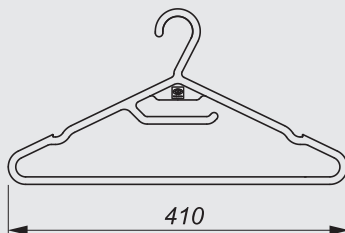

Index nr: **53-43651CR**

Стойка для обуви 600X500X350 мм

Index nr: **53-43652CR**

Полка для обуви 600X500X190 мм

Index nr: **53-44151CR**

Вешалка поперечная
55X500X140 мм

Index nr: **53-44152CR**

Вешалка для галстуков
и ремней 140X500X55 мм

Index nr: **53-45551CR**

Корзина для белья 500X500
X510 мм

Index nr: **57-0101-#**

Вешалка для одежды (200 шт.)
- CW, NB, ZO, SZ

Index nr: **57-03/symbol/**

Вешалка поперечная (50 шт.)

Index	L min(mm)	L max(mm)
57-0326	250	400
57-0331	300	500
57-0336	350	600
57-0341	400	700
57-0346	450	800