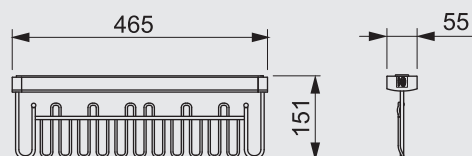

Index	B(mm)
53-34501CR	400
53-35501CR	500
53-36501CR	600

Index nr: **53-41/symbol/CR**

Корзина проволочная (1 шт.)

Index	B(mm)
53-41451CR	400
53-41551CR	500
53-41651CR	600

Index nr: **53-42651CR**

Вешалка для брюк 600X500X100 мм

Index nr: **53-43651CR**

Стойка для обуви 600X500X350 мм

Index nr: **53-43652CR**

Полка для обуви 600X500X190 мм

Index nr: **53-44151CR**

Вешалка поперечная
55X500X140 мм

Index nr: **53-44152CR**

Вешалка для галстуков
и ремней 140X500X55 мм

Index nr: **53-45551CR**

Корзина для белья 500X500
X510 мм

Index nr: **57-0101-#**

Вешалка для одежды (200 шт.)
- CW, NB, ZO, SZ

Index nr: **57-03/symbol/**

Вешалка поперечная (50 шт.)

Index	L min(mm)	L max(mm)
57-0326	250	400
57-0331	300	500
57-0336	350	600
57-0341	400	700
57-0346	450	800