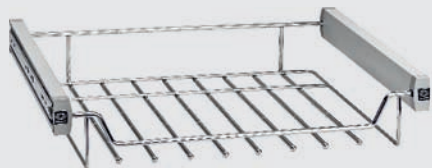

Index	B(mm)
53-34501CR	400
53-35501CR	500
53-36501CR	600

Index nr: **53-41/symbol/CR**

Корзина проволочная (1 шт.)

Index	B(mm)
53-41451CR	400
53-41551CR	500
53-41651CR	600

Index nr: **53-42651CR**

Вешалка для брюк 600X500X100 мм

Index nr: **53-43651CR**

Стойка для обуви 600X500X350 мм

Index nr: **53-43652CR**

Полка для обуви 600X500X190 мм

Index nr: **53-44151CR**

Вешалка поперечная
55X500X140 мм

Index nr: **53-44152CR**

Вешалка для галстуков
и ремней 140X500X55 мм